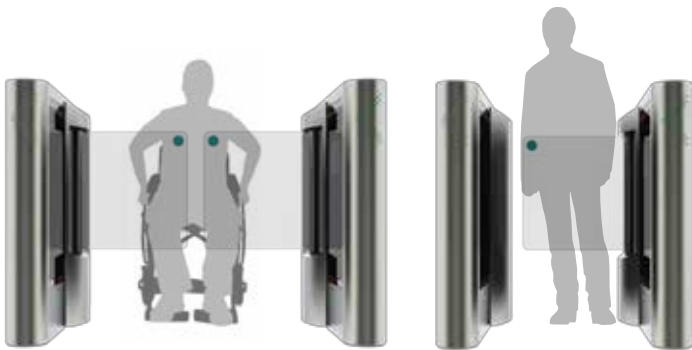

catraxGO uno

Versão de três braços com passagem suave e segurança total através de recurso antipânico e rearme automático. Utiliza mecanismo motorizado dPower. Os pictogramas de orientação em LEDs RGB de alto brilho são a marca da linha de bloqueios Digicon.

Assista aos vídeos em:
www.dflow.com.br

d' Gate

Portas "Swing Gate"

A versão com portas rotativas do tipo "Swing Gate" proporciona comodidade aos usuários, com ângulo de abertura de 90 graus.

A Digicon apresenta uma solução pensada nos mínimos detalhes para trazer inovação, qualidade e design ao mercado de controle de acesso. O dGate nasce como resultado de um intenso processo de pesquisa em tendências mundiais e um exaustivo trabalho de engenharia. Ele oferece conforto, sofisticação e segurança ao usuário e, além disso, ainda traz a robustez e confiabilidade que caracterizam os produtos desenvolvidos pela empresa. Para completar, ainda permite a customização e facilita a utilização dos mais variados tipos de leitores e controladores. Uma solução pensada para um mundo que está sempre em movimento. Assim como a Digicon.

Bloqueio dGate instalado em um edifício comercial em Porto Alegre, Rio Grande do Sul.

d' Tower

Linha de bloqueios especialmente desenvolvida para soluções de controle de acesso que contam com pouco espaço físico. Utilizando o conforto e segurança das portas rotativas do tipo "swing gate", a linha dTower oferece o máximo de flexibilidade no mínimo de espaço utilizado.