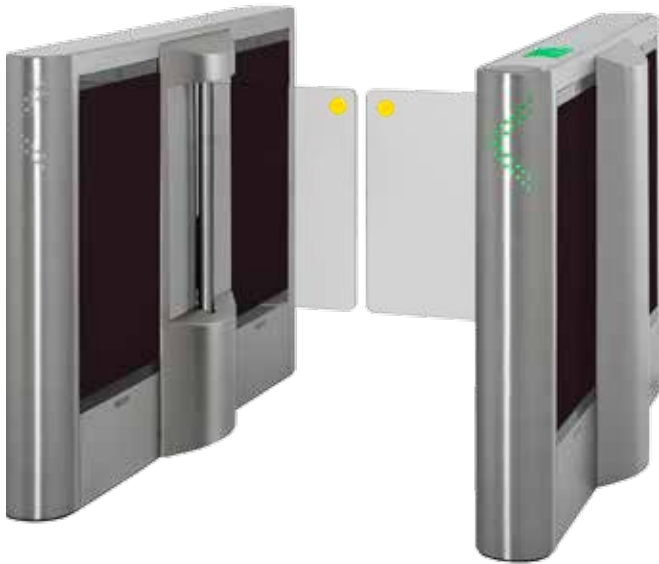

catraxGO uno

Versão de três braços com passagem suave e segurança total através de recurso antipânico e rearme automático. Utiliza mecanismo motorizado dPower. Os pictogramas de orientação em LEDs RGB de alto brilho são a marca da linha de bloqueios Digicon.

Bloqueio dFlow instalado na EBAC - Escola Britânica de Artes Criativas - em São Paulo.

Inovador Sistema de Imagem com Identificação Visual Luminosa

O sistema de imagem do dFlow é equivalente a uma quantidade praticamente ilimitada de sensores IR tradicionais, trazendo um novo patamar de precisão na identificação de usuários não autorizados. Os algoritmos desenvolvidos pela própria Digicon são capazes de identificar e seguir múltiplos usuários entrando ou saindo da área de passagem, atribuindo cores específicas para cada grupo de usuários.

Assista aos vídeos em:
www.dflow.com.br

d' Gate

Portas "Swing Gate"

A versão com portas rotativas do tipo "Swing Gate" proporciona comodidade aos usuários, com ângulo de abertura de 90 graus.

A Digicon apresenta uma solução pensada nos mínimos detalhes para trazer inovação, qualidade e design ao mercado de controle de acesso. O dGate nasce como resultado de um intenso processo de pesquisa em tendências mundiais e um exaustivo trabalho de engenharia. Ele oferece conforto, sofisticação e segurança ao usuário e, além disso, ainda traz a robustez e confiabilidade que caracterizam os produtos desenvolvidos pela empresa. Para completar, ainda permite a customização e facilita a utilização dos mais variados tipos de leitores e controladores. Uma solução pensada para um mundo que está sempre em movimento. Assim como a Digicon.