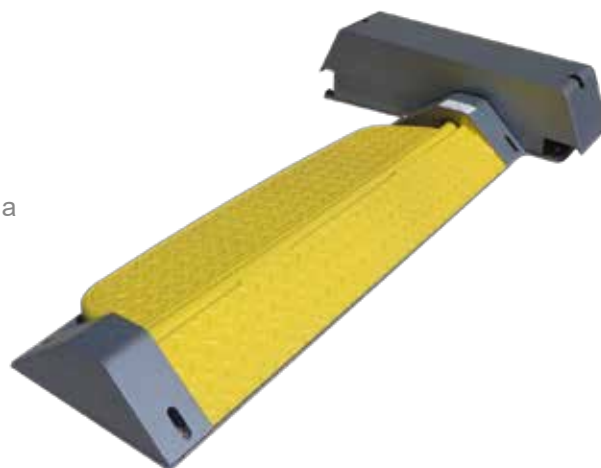

O **PertoFlap** realiza o controle individual de vagas de estacionamento de estabelecimentos que possuem vagas privilegiadas e com alta rotatividade, além de aumentar a segurança dos veículos estacionados.

FUNCIONALIDADES

LED para identificação de status.

Corpo fabricado em aço naval para garantir uma longa vida útil ao equipamento.

Monitoramento do veículo para reduzir efetivamente o fenômeno da evasão.

Detector de veículo de alta sensibilidade.

Garantia de precisão do movimento através de sensores.

PRINCIPAIS APLICAÇÕES

COMÉRCIO

Lojas, farmácias, supermercados e outros estabelecimentos comerciais..

EXTRAS

Reservas de vagas em eventos; Reservas para clientes VIPs; Reservas para vagas preferenciais; "Rente-a-car".
Smart City Parking Solutions.

PRÉDIOS PÚBLICOS

Prefeituras, secretarias, fóruns, unidades de saúde e outros estabelecimentos públicos.

ESTACIONAMENTOS PRIVATIVOS DE PEQUENO E MÉDIO PORTE:

Automação do controle e gerenciamento de estacionamentos de pequeno e médio porte com controle de vagas individuais permitindo o desenvolvimento de sistemas ticketless.

ÁREAS AZUIS

Automação do controle e gerenciamento de estacionamentos públicos com controle de vagas individuais permitindo o desenvolvimento de sistemas ticketless com controle rígido sobre o tempo utilizado, prevenindo perdas e melhorando o aproveitamento dos usuários.